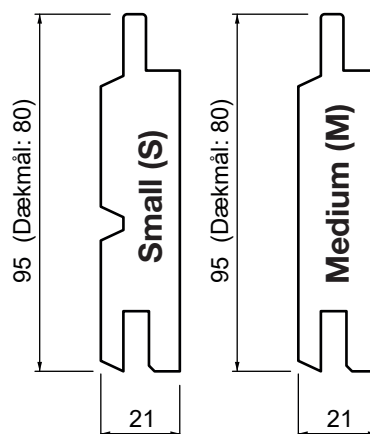

NB: Dimensionerne er vejledende - ikke målfaste.

SW14 AART / Design A: Profil Small / Lodret

← 12 Profiler - Dækmål: 960 mm →

Brugervejledning / Opbygning af :

Vægbeklædning med fer og not træprofiler.

Design: SW14 AART / Design B: Profil Medium / Lodret

Profiler: SW14 AART Medium

Retning: Lodret

Designet består af identiske Profiler.
Profilerne sammensættes som vist nedenfor.

NB: Dimensionerne er vejledende - ikke målfaste.

Profil 1:2

SW14 AART / Design B: Profil Medium / Lodret

← 12 Profiler - Dækmål: 960 mm →

Brugervejledning / Opbygning af :

Vægbeklædning med fer og not træprofiler.

Design:
SW14 AART / Design C: Profil Small og Medium / Lodret

Profiler: SW14 AART Small og Medium
Retning: Lodret

Designet består af 12 profiler, som gentages løbende.
Henholdsvis 6 stk. Small og 6 stk. Medium.
Profilerne sammensættes som vist nedenfor.

NB: Dimensionerne er vejledende - ikke målfaste.

Profil 1:2

SW14 AART / Design C: Profil Small og Medium / Lodret