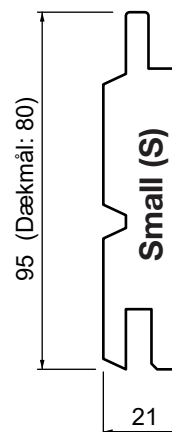

Brugervejledning / Opbygning af :

Vægbeklædning med fer og not træprofiler.

Profil 1:2

Design: SW14 AART / Design A: Profil Small / Lodret

Profiler: SW14 AART Small

Retning: Lodret

Designet består af identiske Profiler.
Profilerne sammensættes som vist nedenfor.

NB: Dimensionerne er vejledende - ikke målfaste.

SW14 AART / Design A: Profil Small / Lodret

← 12 Profiler - Dækmål: 960 mm →

Brugervejledning / Opbygning af :

Vægbeklædning med fer og not træprofiler.

Design: SW14 AART / Design B: Profil Medium / Lodret

Profiler: SW14 AART Medium

Retning: Lodret

Designet består af identiske Profiler.
Profilerne sammensættes som vist nedenfor.

NB: Dimensionerne er vejledende - ikke målfaste.

Profil 1:2

SW14 AART / Design B: Profil Medium / Lodret

Designet består af 12 profiler, som gentages løbende.
Henholdsvis 6 stk. Small og 6 stk. Medium.
Profilerne sammensættes som vist nedenfor.

NB: Dimensionerne er vejledende - ikke målfaste.

Profil 1:2

SW14 AART / Design C: Profil Small og Medium / Lodret