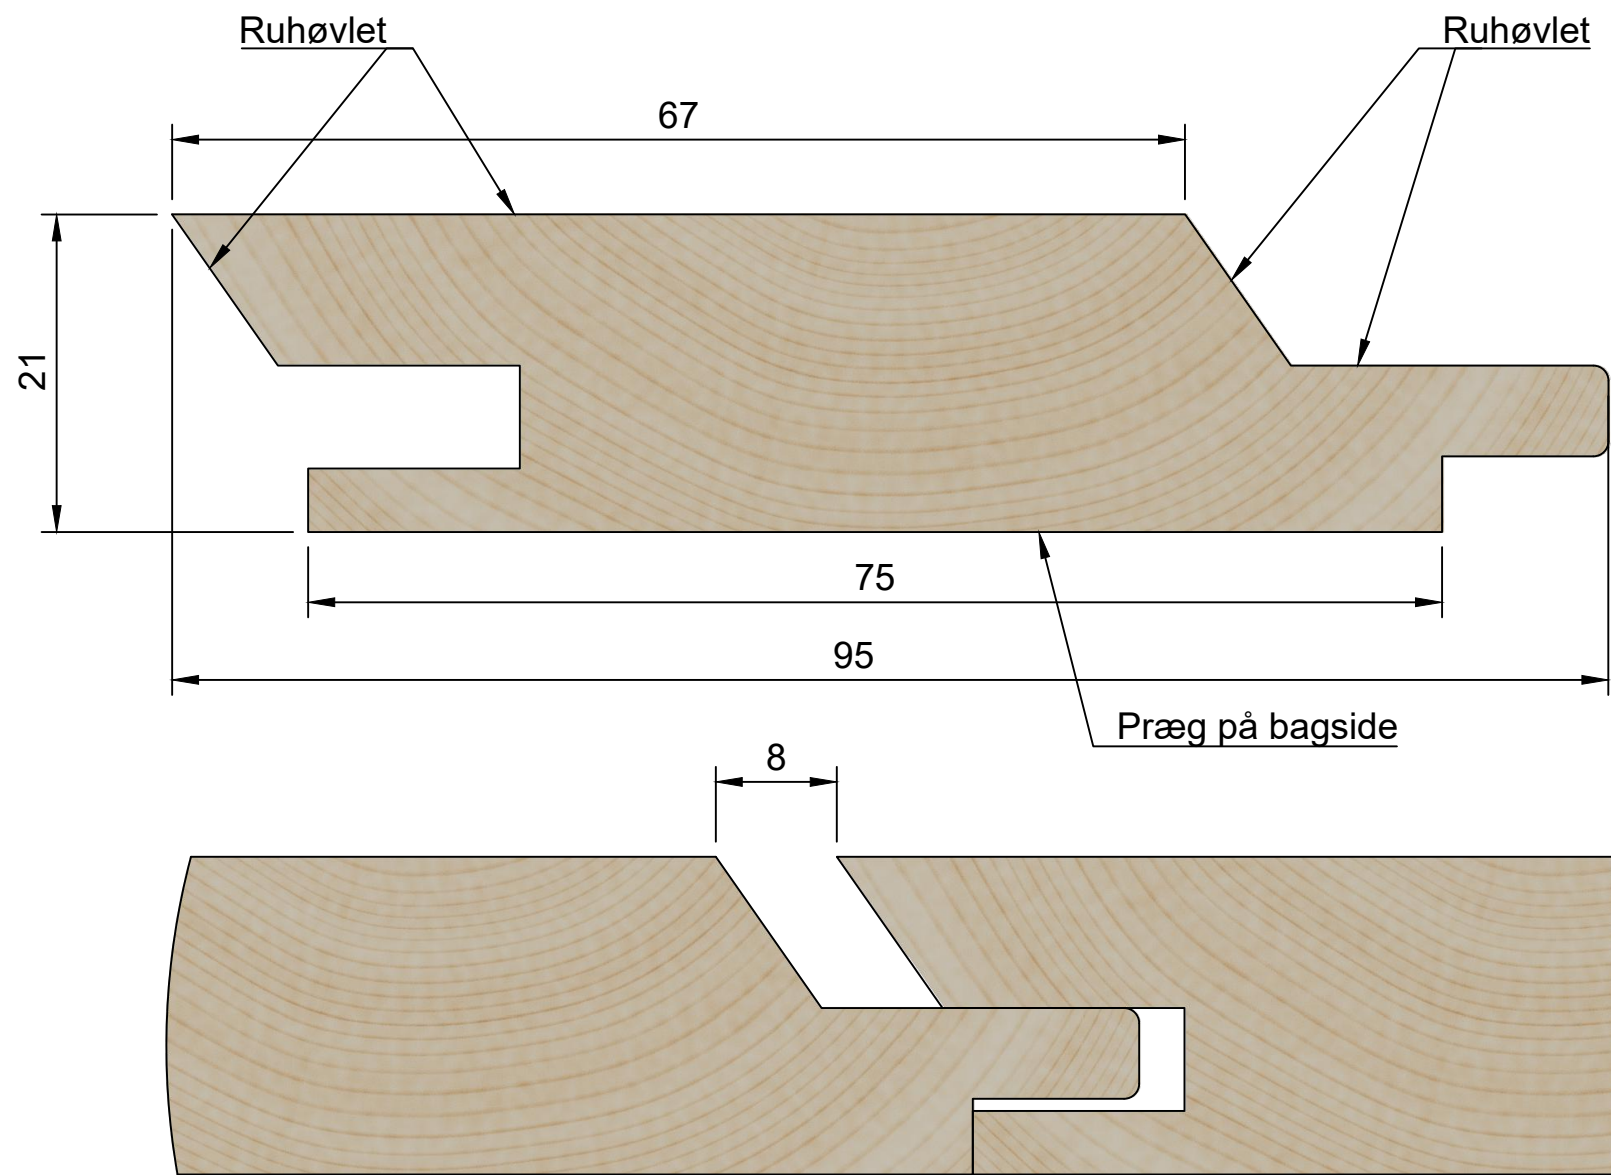

Brandkrav: Reaction to fire: D-s2,d0 In accordance with EN 13501-1		Titel: SW01 AART 21x70mm, Salg	
Tegner: LA	Dato 16-11-2023	Godkendt af: JME / PL	Godkendt dato: 17-05-2024
Rev. A	Rev. dato 17-05-24	Note: Alle mål er i mm. Tegningen er ikke målfast	Sheet 1/1

			
Brandkrav: Reaction to fire: D-s2,d0 In accordance with EN 13501-1		Titel: SW01 AART 21x95mm, Salg	
Tegner: LA	Dato 06-10-2023	Godkendt af: JME/PL	Godkendt dato: 17-05-2024
Rev. A	Rev. dato 17-05-24	Note: Alle mål er i mm. Tegningen er ikke målfast	Sheet 1/1

Brandkrav: Reaction to fire: D-s2,d0 In accordance with EN 13501-1		Titel: SW01 AART 21x120mm, Salg	
Tegner: LA	Dato 17-11-2023	Godkendt af: JME / PL	Godkendt dato: 17-05-2024
Rev. A	Rev. dato 17-05-24	Note: Alle mål er i mm. Tegningen er ikke målfast	Sheet 1/1