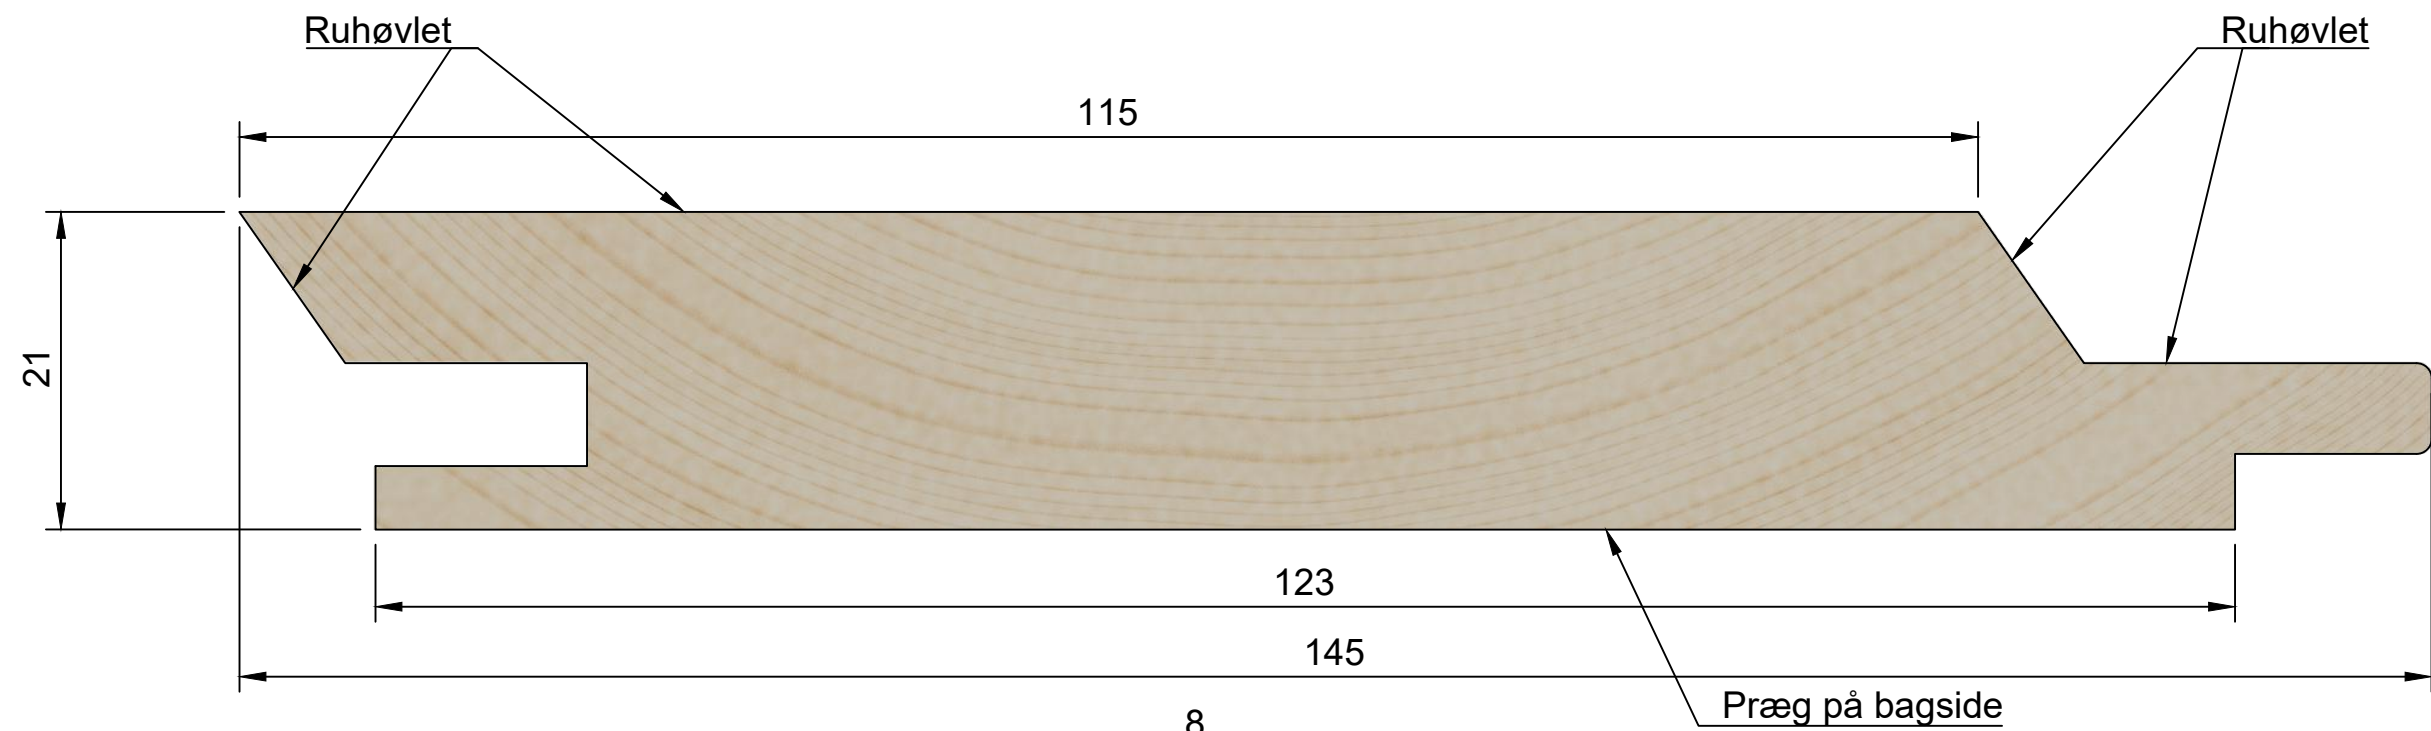

Brandkrav: Reaction to fire: D-s2,d0 In accordance with EN 13501-1		Titel: SW01 AART 21x70mm, Salg	
Tegner: LA	Dato 16-11-2023	Godkendt af: JME / PL	Godkendt dato: 17-05-2024
Rev. A	Rev. dato 17-05-24	Note: Alle mål er i mm. Tegningen er ikke målfast	Sheet 1/1

			
Brandkrav: Reaction to fire: D-s2,d0 In accordance with EN 13501-1		Titel: SW01 AART 21x95mm, Salg	
Tegner: LA	Dato 06-10-2023	Godkendt af: JME/PL	Godkendt dato: 17-05-2024
Rev. A	Rev. dato 17-05-24	Note: Alle mål er i mm. Tegningen er ikke målfast	Sheet 1/1

Brandkrav: Reaction to fire: D-s2,d0 In accordance with EN 13501-1		Titel: SW01 AART 21x120mm, Salg	
Tegner: LA	Dato 17-11-2023	Godkendt af: JME / PL	Godkendt dato: 17-05-2024
Rev. A	Rev. dato 17-05-24	Note: Alle mål er i mm. Tegningen er ikke målfast	Sheet 1/1