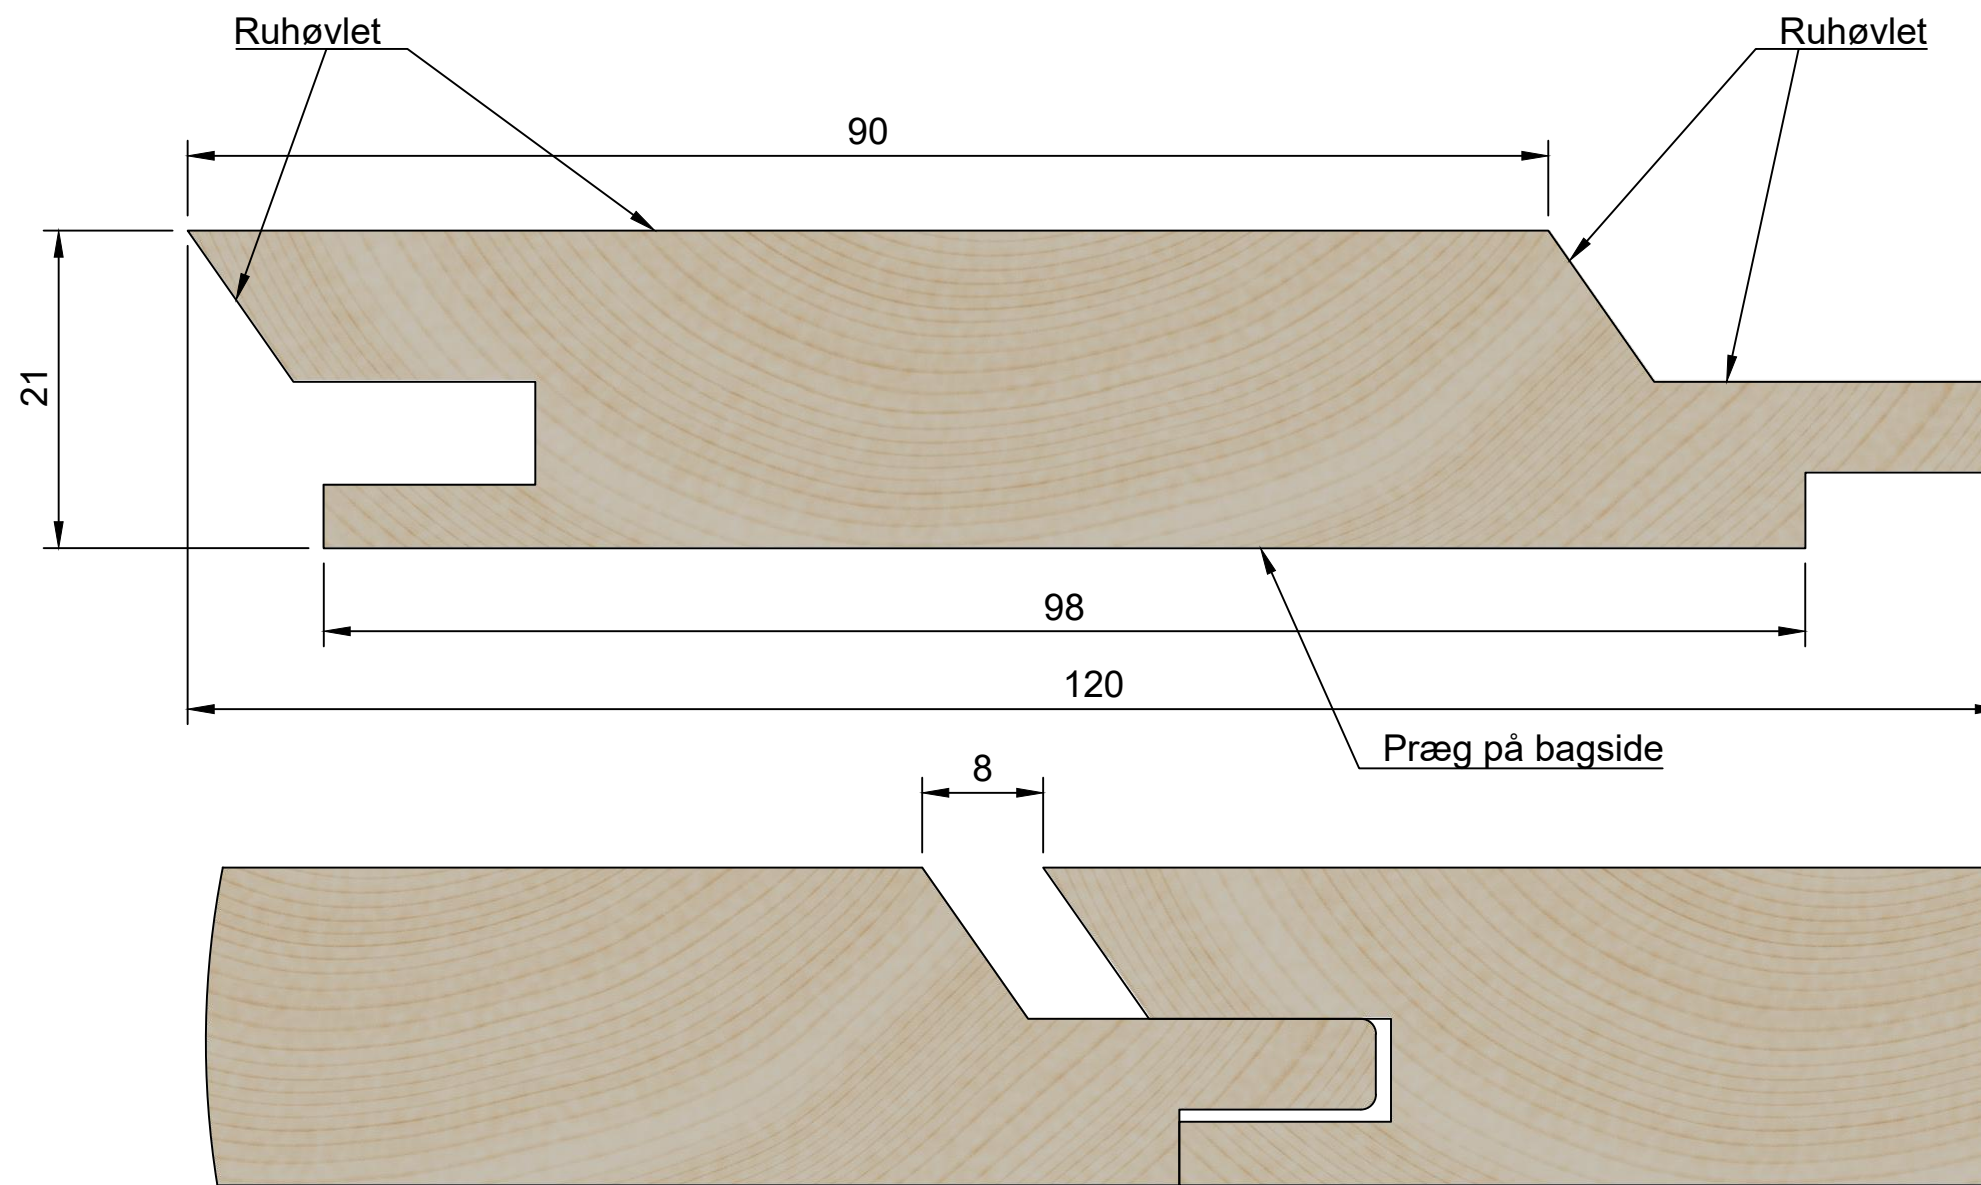

Brandkrav: Reaction to fire: D-s2,d0 In accordance with EN 13501-1		Titel: SW01 AART 21x70mm, Salg	
Tegner: LA	Dato 16-11-2023	Godkendt af: JME / PL	Godkendt dato: 17-05-2024
Rev. A	Rev. dato 17-05-24	Note: Alle mål er i mm. Tegningen er ikke målfast	Sheet 1/1

			
Brandkrav: Reaction to fire: D-s2,d0 In accordance with EN 13501-1		Titel: SW01 AART 21x95mm, Salg	
Tegner: LA	Dato 06-10-2023	Godkendt af: JME/PL	Godkendt dato: 17-05-2024
Rev. A	Rev. dato 17-05-24	Note: Alle mål er i mm. Tegningen er ikke målfast	Sheet 1/1

Brandkrav: Reaction to fire: D-s2,d0 In accordance with EN 13501-1		Titel: SW01 AART 21x120mm, Salg	
Tegner: LA	Dato 17-11-2023	Godkendt af: JME / PL	Godkendt dato: 17-05-2024
Rev. A	Rev. dato 17-05-24	Note: Alle mål er i mm. Tegningen er ikke målfast	Sheet 1/1