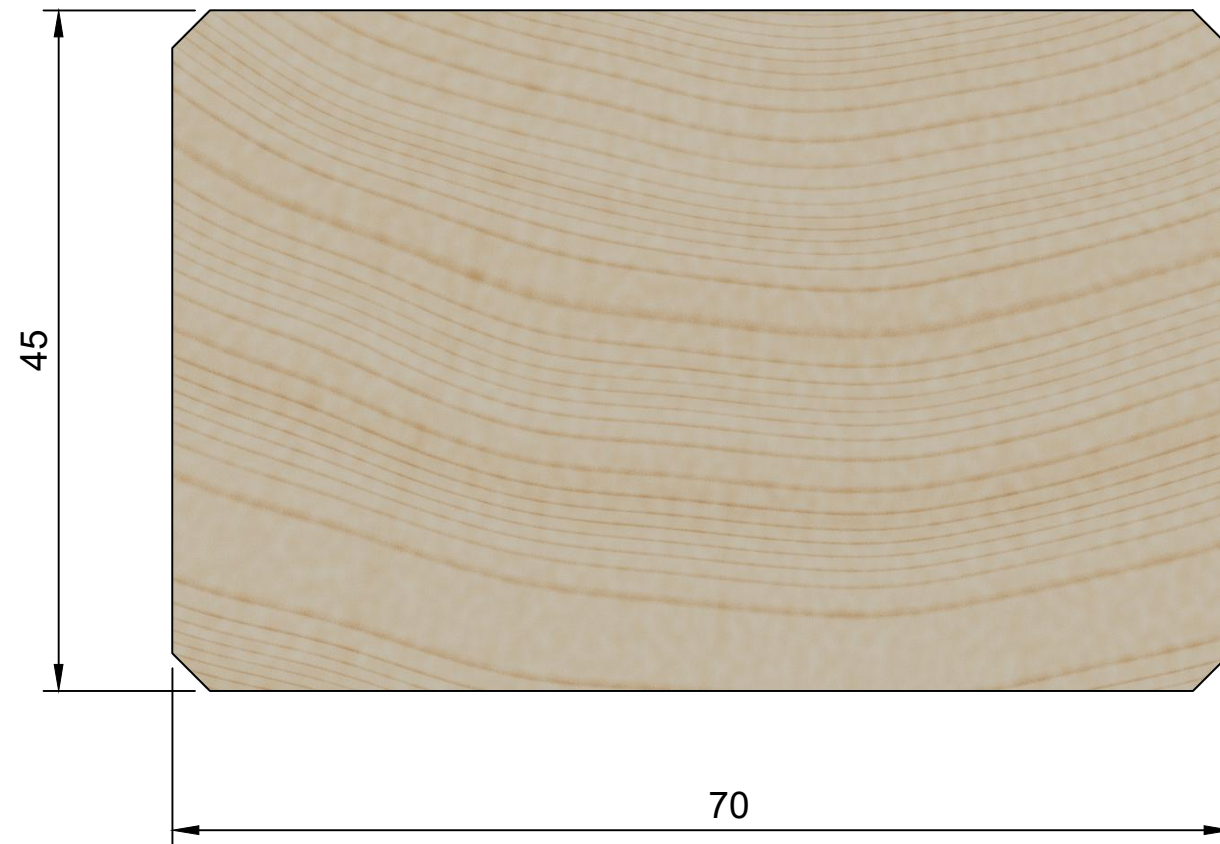

Ruhøvlet 4 sider

Brandkrav: Reaction to fire: D-s2,d0 In accordance with EN 13501-1		Titel: SW07 Ruhøvlet planke 45x70mm, Salg	
Tegner: LA	Dato 06-11-2020	Godkendt af: JME / PL	Godkendt dato: 14.09.2023
Rev. A	Rev. dato 14.09.2023	Note: Alle mål er i mm. Tegningen er ikke målfast	Sheet 1/1