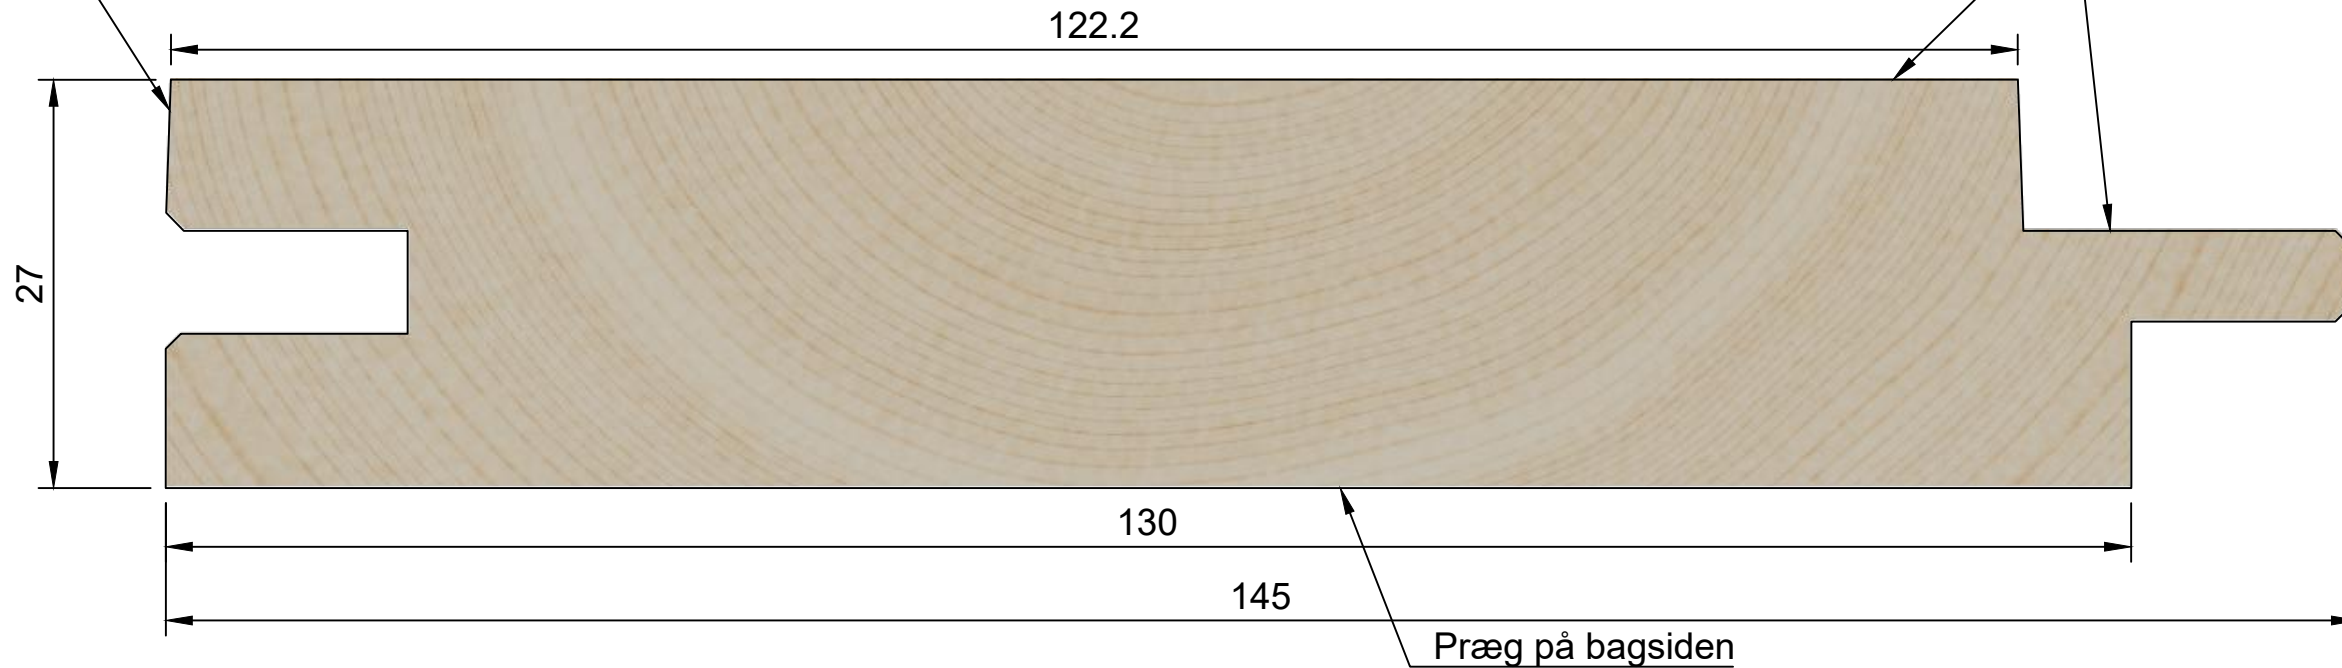

<b>Brandkrav:</b> Reaction to fire: D-s2,d0 In accordance with EN 13501-1		<b>Titel:</b> SW12 AART Small 27x145mm, Salg	
<b>Tegner:</b> LA	<b>Dato</b> 09-11-2020	<b>Godkendt af:</b> JME / PL	<b>Godkendt dato:</b> 24-11-2020
<b>Rev.</b>	<b>Rev. dato</b>	<b>Note:</b> Alle mål er i mm. Tegningen er ikke målfast	<b>Sheet</b> 1/1

<b>Brandkrav:</b> Reaction to fire: D-s2,d0 In accordance with EN 13501-1		<b>Titel:</b> SW12 AART Medium 27x145mm, Salg	
<b>Tegner:</b> LA	<b>Dato</b> 09-11-2020	<b>Godkendt af:</b> JME / PL	<b>Godkendt dato:</b> 24-11-2020
<b>Rev.</b>	<b>Rev. dato</b>	<b>Note:</b> Alle mål er i mm. Tegnigen er ikke målfast	<b>Sheet</b> 1/1

Ruhøvlet

Ruhøvlet

<b>Brandkrav:</b> Reaction to fire: D-s2,d0 In accordance with EN 13501-1		<b>Titel:</b> SW12 AART Large 27x145mm, Salg	
<b>Tegner:</b> LA	<b>Dato</b> 09-11-2020	<b>Godkendt af:</b> JME / PL	<b>Godkendt dato:</b> 24-11-2020
<b>Rev.</b>	<b>Rev. dato</b>	<b>Note:</b> Alle mål er i mm. Tegningen er ikke målfast	<b>Sheet</b> 1/1