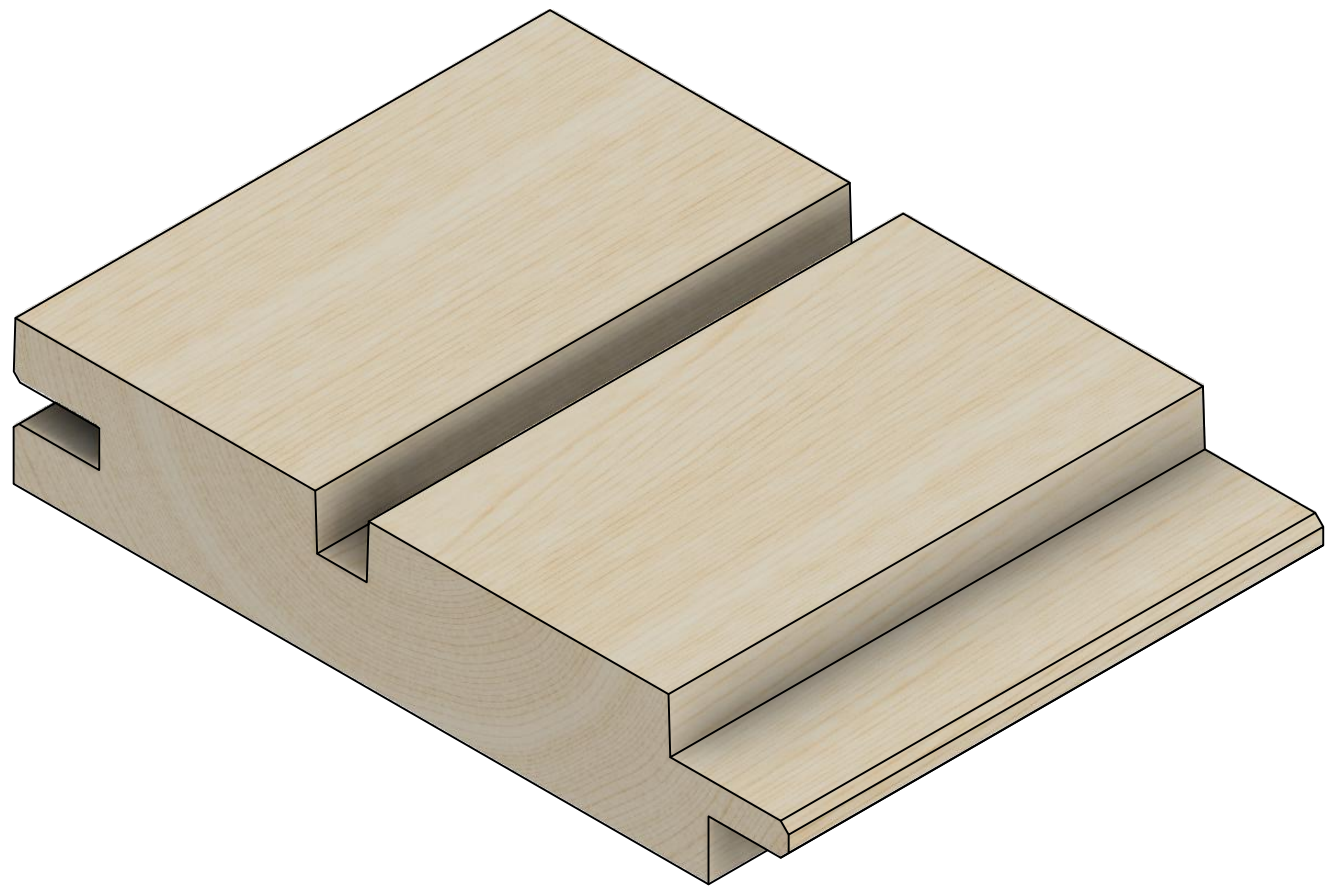

<b>Brandkrav:</b> Reaction to fire: D-s2,d0 In accordance with EN 13501-1		<b>Titel:</b> SW12 AART Small 27x145mm, Salg	
<b>Tegner:</b> LA	<b>Dato</b> 09-11-2020	<b>Godkendt af:</b> JME / PL	<b>Godkendt dato:</b> 24-11-2020
<b>Rev.</b>	<b>Rev. dato</b>	<b>Note:</b> Alle mål er i mm. Tegningen er ikke målfast	<b>Sheet</b> 1/1

<b>Brandkrav:</b> Reaction to fire: D-s2,d0 In accordance with EN 13501-1		<b>Titel:</b> SW12 AART Medium 27x145mm, Salg	
<b>Tegner:</b> LA	<b>Dato</b> 09-11-2020	<b>Godkendt af:</b> JME / PL	<b>Godkendt dato:</b> 24-11-2020
<b>Rev.</b>	<b>Rev. dato</b>	<b>Note:</b> Alle mål er i mm. Tegnigen er ikke målfast	<b>Sheet</b> 1/1

Ruhøvlet

Ruhøvlet

<b>Brandkrav:</b> Reaction to fire: D-s2,d0 In accordance with EN 13501-1		<b>Titel:</b> SW12 AART Large 27x145mm, Salg	
<b>Tegner:</b> LA	<b>Dato</b> 09-11-2020	<b>Godkendt af:</b> JME / PL	<b>Godkendt dato:</b> 24-11-2020
<b>Rev.</b>	<b>Rev. dato</b>	<b>Note:</b> Alle mål er i mm. Tegningen er ikke målfast	<b>Sheet</b> 1/1