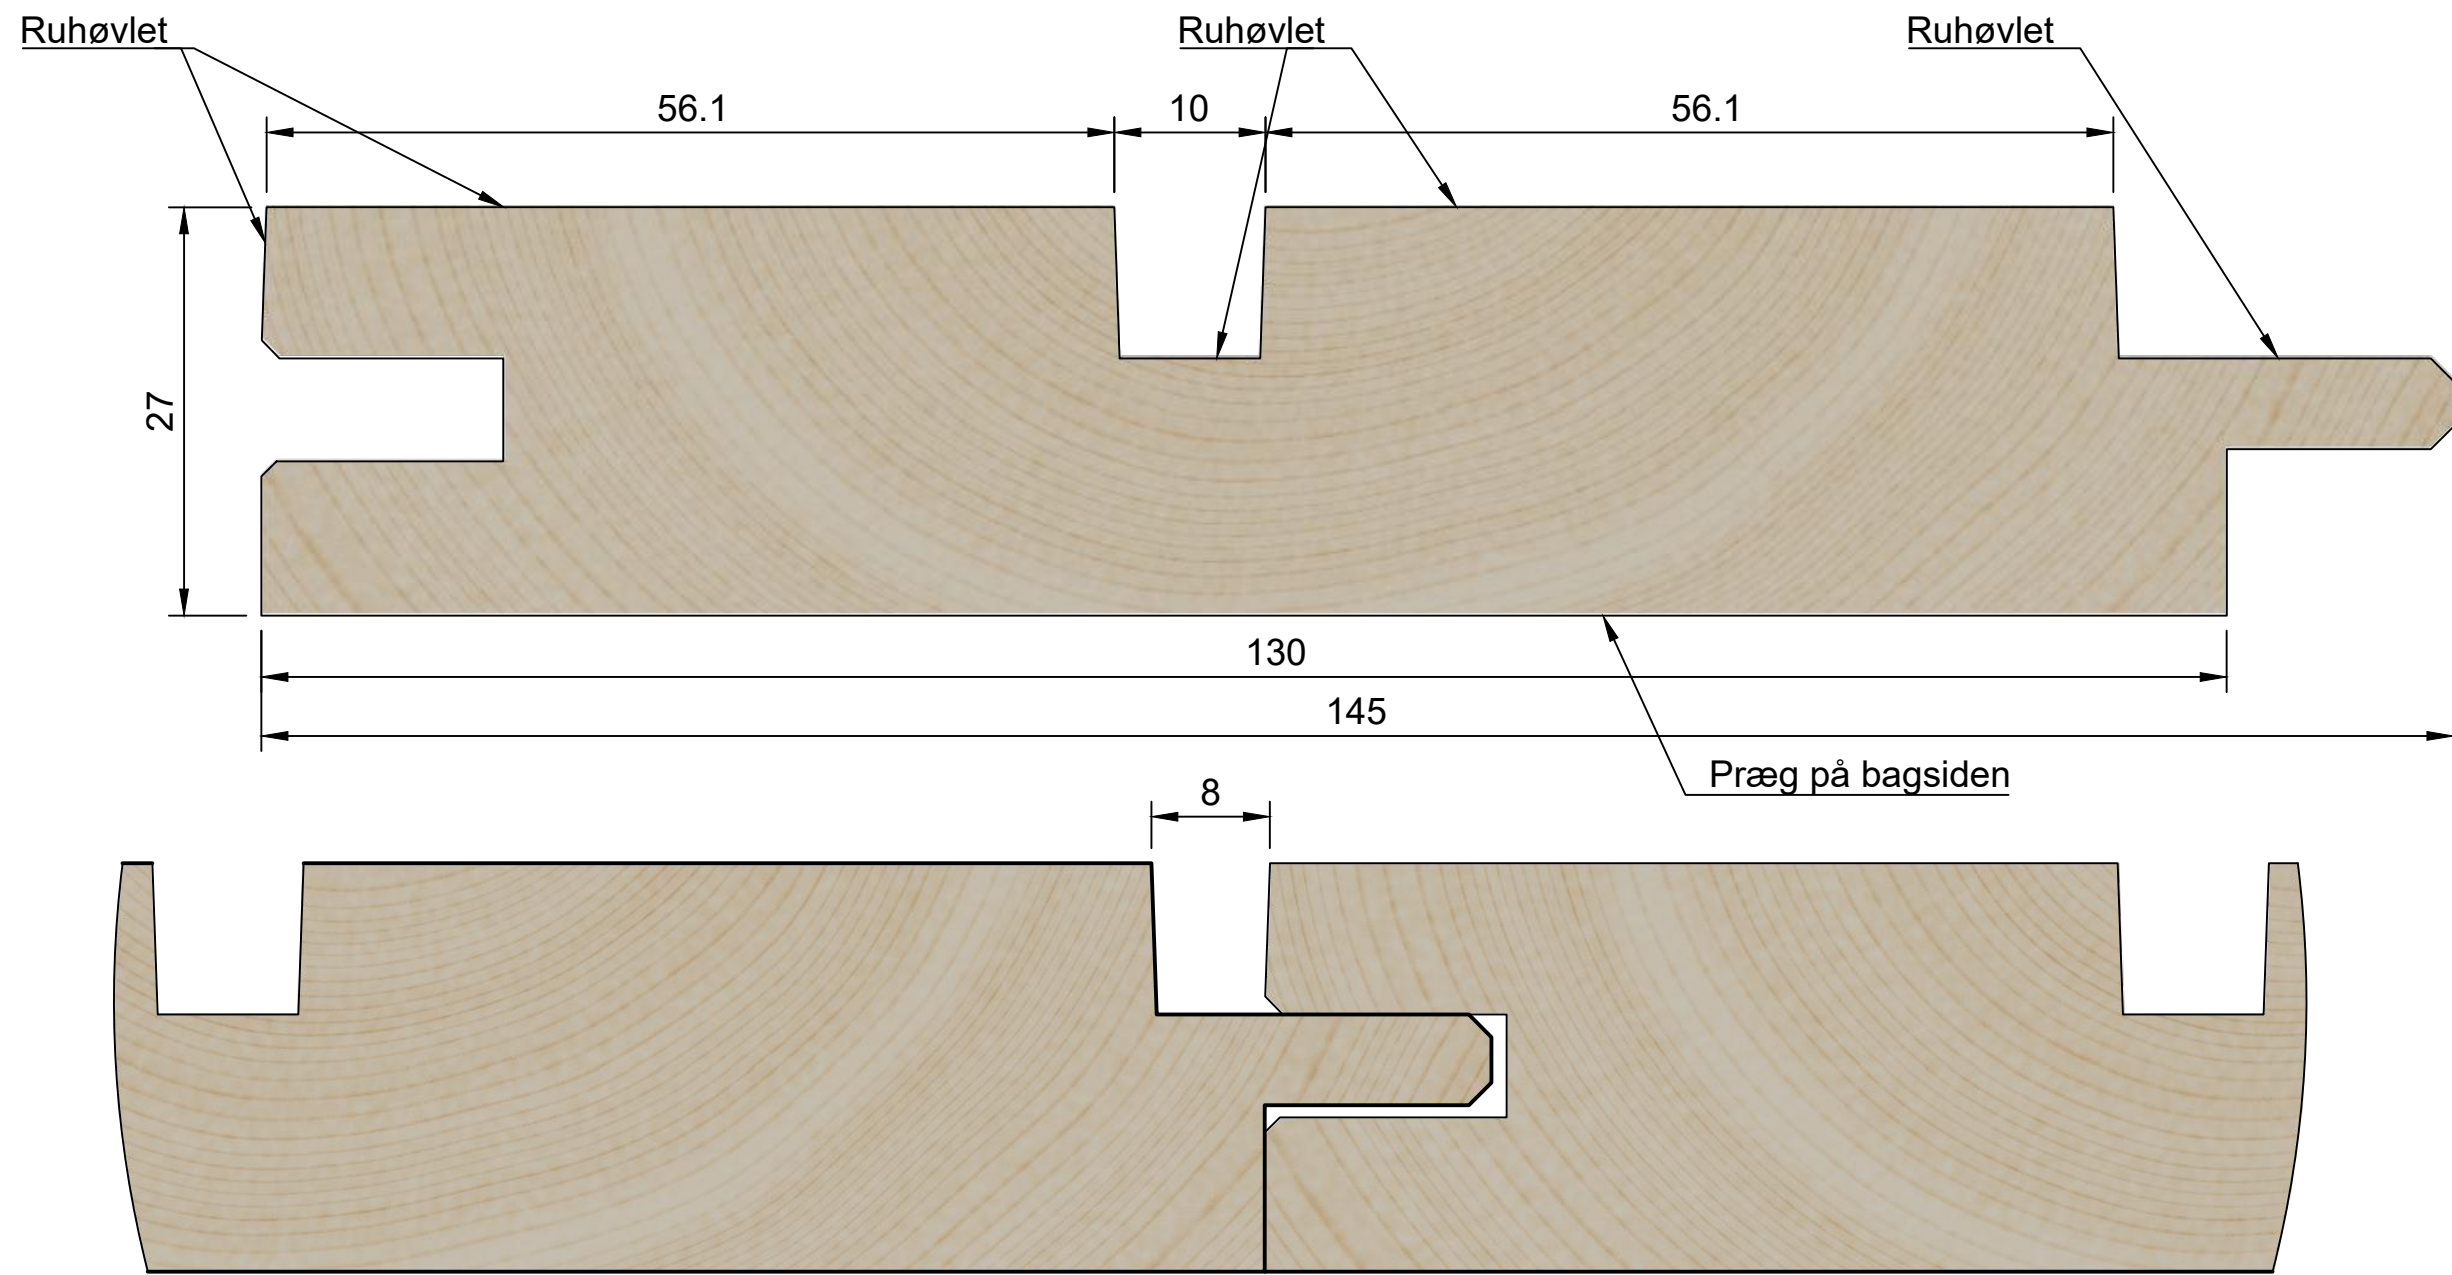

<b>Brandkrav:</b> Reaction to fire: D-s2,d0 In accordance with EN 13501-1		<b>Titel:</b> SW12 AART Small 27x145mm, Salg	
<b>Tegner:</b> LA	<b>Dato</b> 09-11-2020	<b>Godkendt af:</b> JME / PL	<b>Godkendt dato:</b> 24-11-2020
<b>Rev.</b>	<b>Rev. dato</b>	<b>Note:</b> Alle mål er i mm. Tegningen er ikke målfast	<b>Sheet</b> 1/1

<b>Brandkrav:</b> Reaction to fire: D-s2,d0 In accordance with EN 13501-1		<b>Titel:</b> SW12 AART Medium 27x145mm, Salg	
<b>Tegner:</b> LA	<b>Dato</b> 09-11-2020	<b>Godkendt af:</b> JME / PL	<b>Godkendt dato:</b> 24-11-2020
<b>Rev.</b>	<b>Rev. dato</b>	<b>Note:</b> Alle mål er i mm. Tegnigen er ikke målfast	<b>Sheet</b> 1/1

Ruhøvlet

Ruhøvlet

<b>Brandkrav:</b> Reaction to fire: D-s2,d0 In accordance with EN 13501-1		<b>Titel:</b> SW12 AART Large 27x145mm, Salg	
<b>Tegner:</b> LA	<b>Dato</b> 09-11-2020	<b>Godkendt af:</b> JME / PL	<b>Godkendt dato:</b> 24-11-2020
<b>Rev.</b>	<b>Rev. dato</b>	<b>Note:</b> Alle mål er i mm. Tegningen er ikke målfast	<b>Sheet</b> 1/1